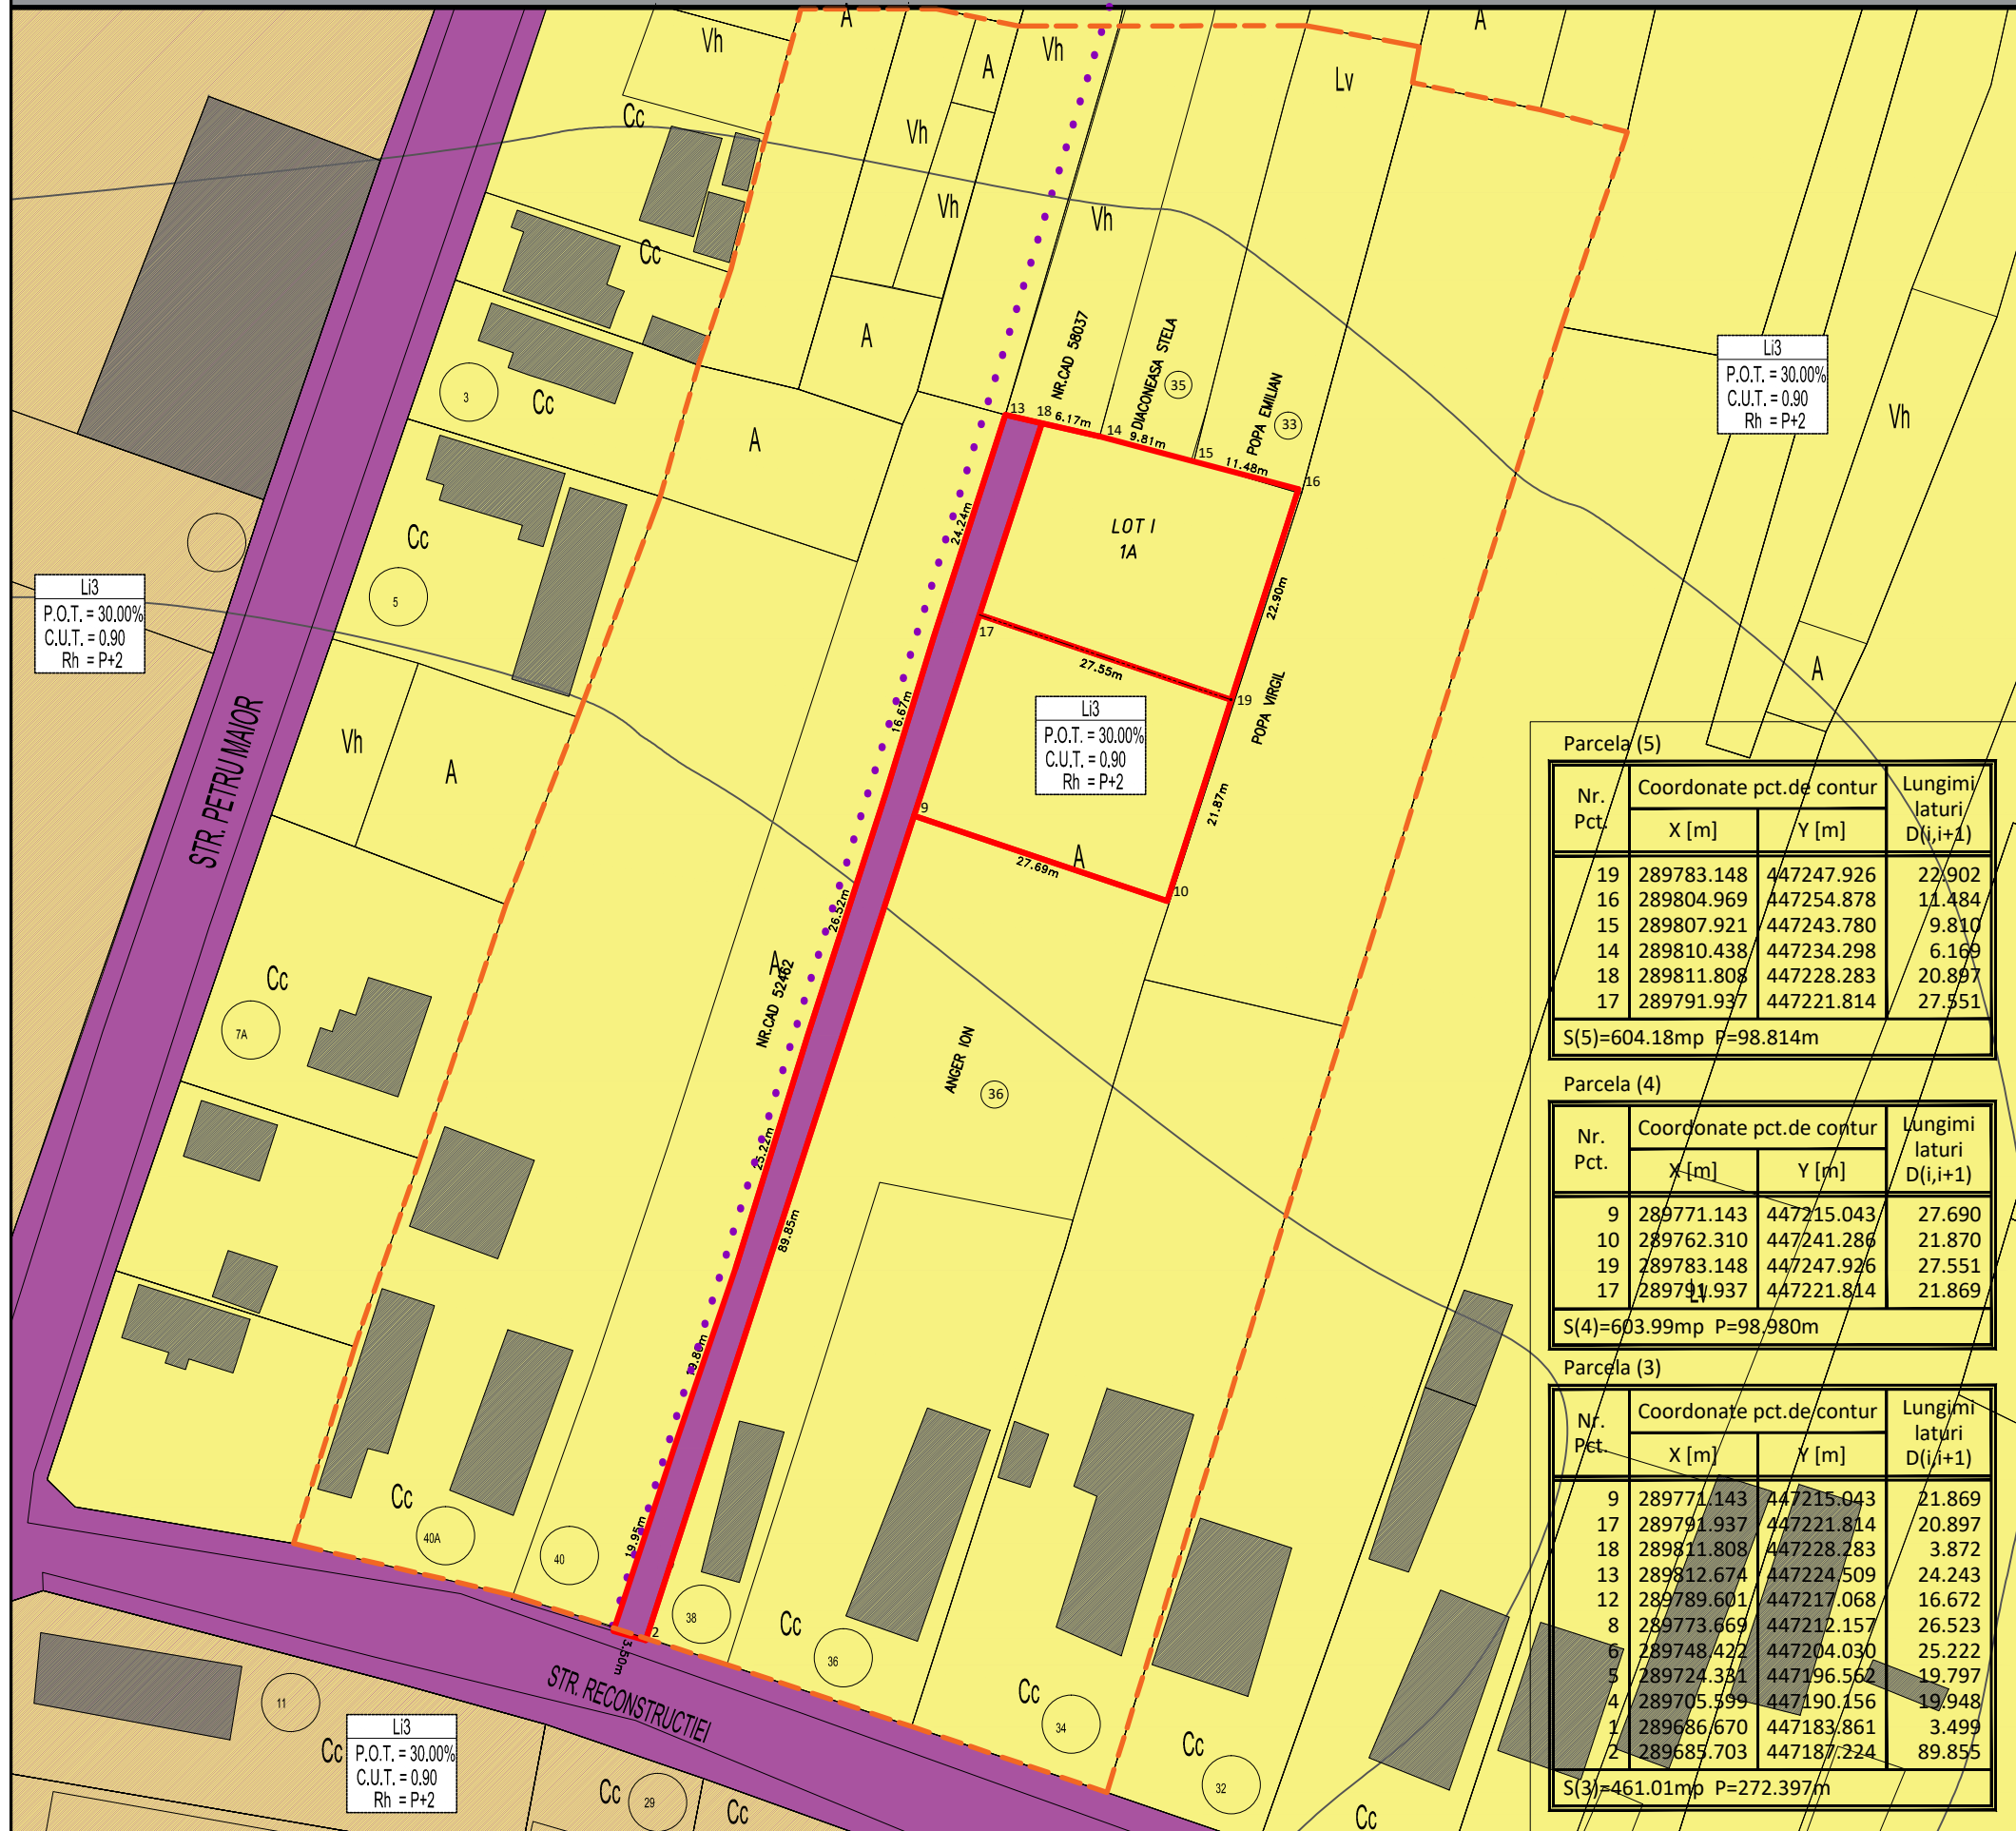

PLAN URBANISTIC ZONAL - CONSTRUIRE LOCUINTE INDIVIDUALE

str. Reconstructiei nr. 38, mun. Caracal, jud. Olt

BENEFICIAR: NACU VINTILA CRISTIAN
NACU MIRELA MARILENA

LEGENDĂ

LIMITE

- Limită teren studiat
- Limită teren ce a generat PUZ
- Limite parcele

CIRCULAȚII

- Circulații
- Traseu drum prezuntiv conform PUG

ZONIFICARE FUNCȚIONALĂ CONFORM PUG APROBAT

- Li3 - Subzona destinată locuințelor individuale și colective mici cu maxim P+2 niveluri în zone de restructurare.
- Construcții existente pe parcelele învecinate

Parcela (5)

Nr. Pct.	Coordonate pct.de contur		Lungimi laturi D(i,i+1)
	X [m]	Y [m]	
19	289783.148	447247.926	22.902
16	289804.969	447254.878	11.484
15	289807.921	447243.780	9.810
14	289810.438	447234.298	6.169
18	289811.808	447228.283	20.897
17	289791.937	447221.814	27.551

S(5)=604.18mp P=98.814m

Parcela (4)

Nr. Pct.	Coordonate pct.de contur		Lungimi laturi D(i,i+1)
	X [m]	Y [m]	
9	289771.143	447215.043	27.690
10	289762.310	447241.286	21.870
19	289783.148	447247.926	27.551
17	289791.937	447221.814	21.869

S(4)=603.99mp P=98.980m

Parcela (3)

Nr. Pct.	Coordonate pct.de contur		Lungimi laturi D(i,i+1)
	X [m]	Y [m]	
9	289771.143	447215.043	21.869
17	289791.937	447221.814	20.897
18	289811.808	447228.283	3.872
13	289812.674	447224.509	24.243
12	289789.601	447217.068	16.672
8	289773.669	447212.157	26.523
6	289748.422	447204.030	25.222
5	289724.381	447196.562	19.797
4	289705.599	447190.156	19.948
1	289686.670	447183.861	3.499
2	289685.703	447187.224	89.855

S(3)=461.01mp P=272.397m

S.C. ANGELA BUȘCĂ ARCHITECTURE S.R.L.
CUI 39831471

SPECIFICATIE	NUME	SEMNAȚURA	Scara:
SEF PROIECT	c.arh.urb. Angela Bușcă		1:2000
PROIECTANT	c.arh.urb. Angela Bușcă		Data:
DESENAT	c.arh.urb. Angela Bușcă		2022
Beneficiari:	NACU VINTILA CRISTIAN NACU MIRELA MARILENA str. General Magheru, nr. 17, mun. Caracal, jud. Olt		Proiect nr. 77 / 2022
Titlu proiect:	PLAN URBANISTIC ZONAL - CONSTRUIRE LOCUINTE INDIVIDUALE str. Reconstructiei, nr. 38, mun. Caracal, jud. Olt		Faza: STUDIU DE OPORTUNITATE
Titlu plansa:	SITUAȚIA EXISTENTA - PLAN DE SITUAȚIE		Plansa nr. U2