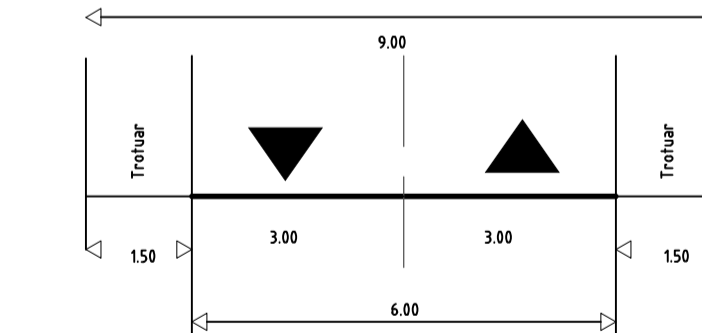

Profil propus - T1-3

VERIFICATOR / EXPERT	NUME	SEMINATURA	CERINTA	REFERAT / EXPERTIZA NR / DATA	Proiect nr.
					61 / 2021
S.C. ANGELA BUSCA ARCHITECTURA SRL CUI 39831471				Beneficiar: CEPOI PAULA PRODAN MIHAELA mun. Caracal, jud. Olt	
SPECIFICATIE	NUME	SEMINATURA	Scara	Titlu proiect	Plan
SEF PROIECT	ca.urb. Angela Busca		1:500	PLAN URBANISTIC ZONAL - LOTIZARE IN VEDEREA	PLAN
PROIECTANT	ca.urb. Angela Busca			CONSTRUIRI LOCUINTE INDIVIDUALE	PLAN
DESEMAT	ca.urb. Angela Busca		2024	str. Trandafirilor nr.14 str. Trandafirilor nr.14, 14A, mun. Caracal, jud. Olt	PRELIMINAR
				Titlu planșă:	Planșă nr.
				MOBILAREA LOTULUI	LOS