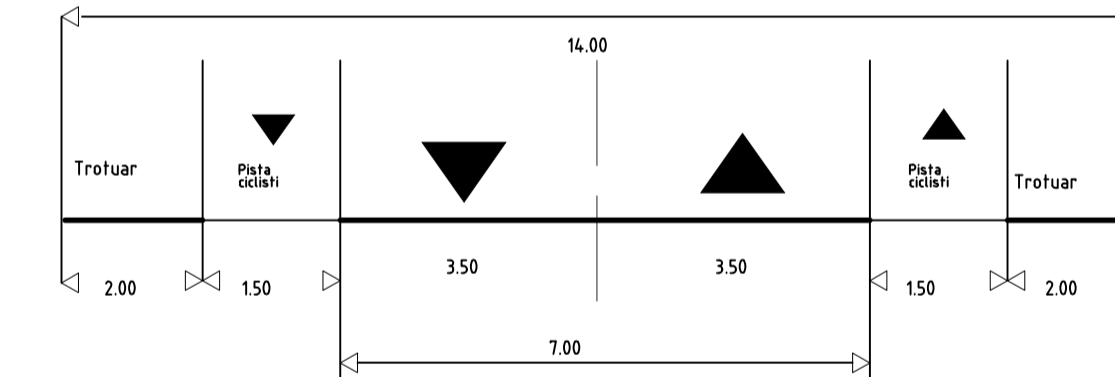

PLAN URBANISTIC ZONAL - LOTIZARE IN VEDEREA CONSTRUIRII LOCUINTE INDIVIDUALE

BENEFICIAR: CEPOI PAULA
PRODAN MIHAELA

LIMITE	CIRCULATII
Limită teren studiat	Circulație existentă
Limită teren care a generat PUZ	Circulație propusă
Limite parcele	Ax carosabil
Limite parcela nou create	Banda ciclisti propusa
	Direcție de mers

ZONIFICARE FUNCTIONALA EXISTENTA CONFORM PUG MUN CARACAL APROBAT

- Locuire - LI3-2 locuinte individuale si colective mici, cu maxim P+2 niveluri, in zona de restructurare, conform PUG în vigoare
- Traseu drum prezumtiv propus prin PUG aprobat
- Constructii existente pe parcelele invecinate
- Suprafete de teren ce necesita expropriere in vederea largirii profilului stradal

ZONIFICARE PROPUSA

- LI2-8 - locuinte individuale si colective mici, cu maxim P+2 niveluri, in ansamblu preponderent rezidentiale
- IS2-3 - subzona serviciilor comerciale si functiunilor adiacente locuinii
- Locuinte individuale propuse
- Echipamente de interes public
- Acces carosabil/pietonal
- Circulatii caarosabile/pietonale in interiorul parcelei
- Spatiu verde amenajat in interiorul parcelei

Profil propus - strada categoria III.5b - STR. TRANDAFIRILOR