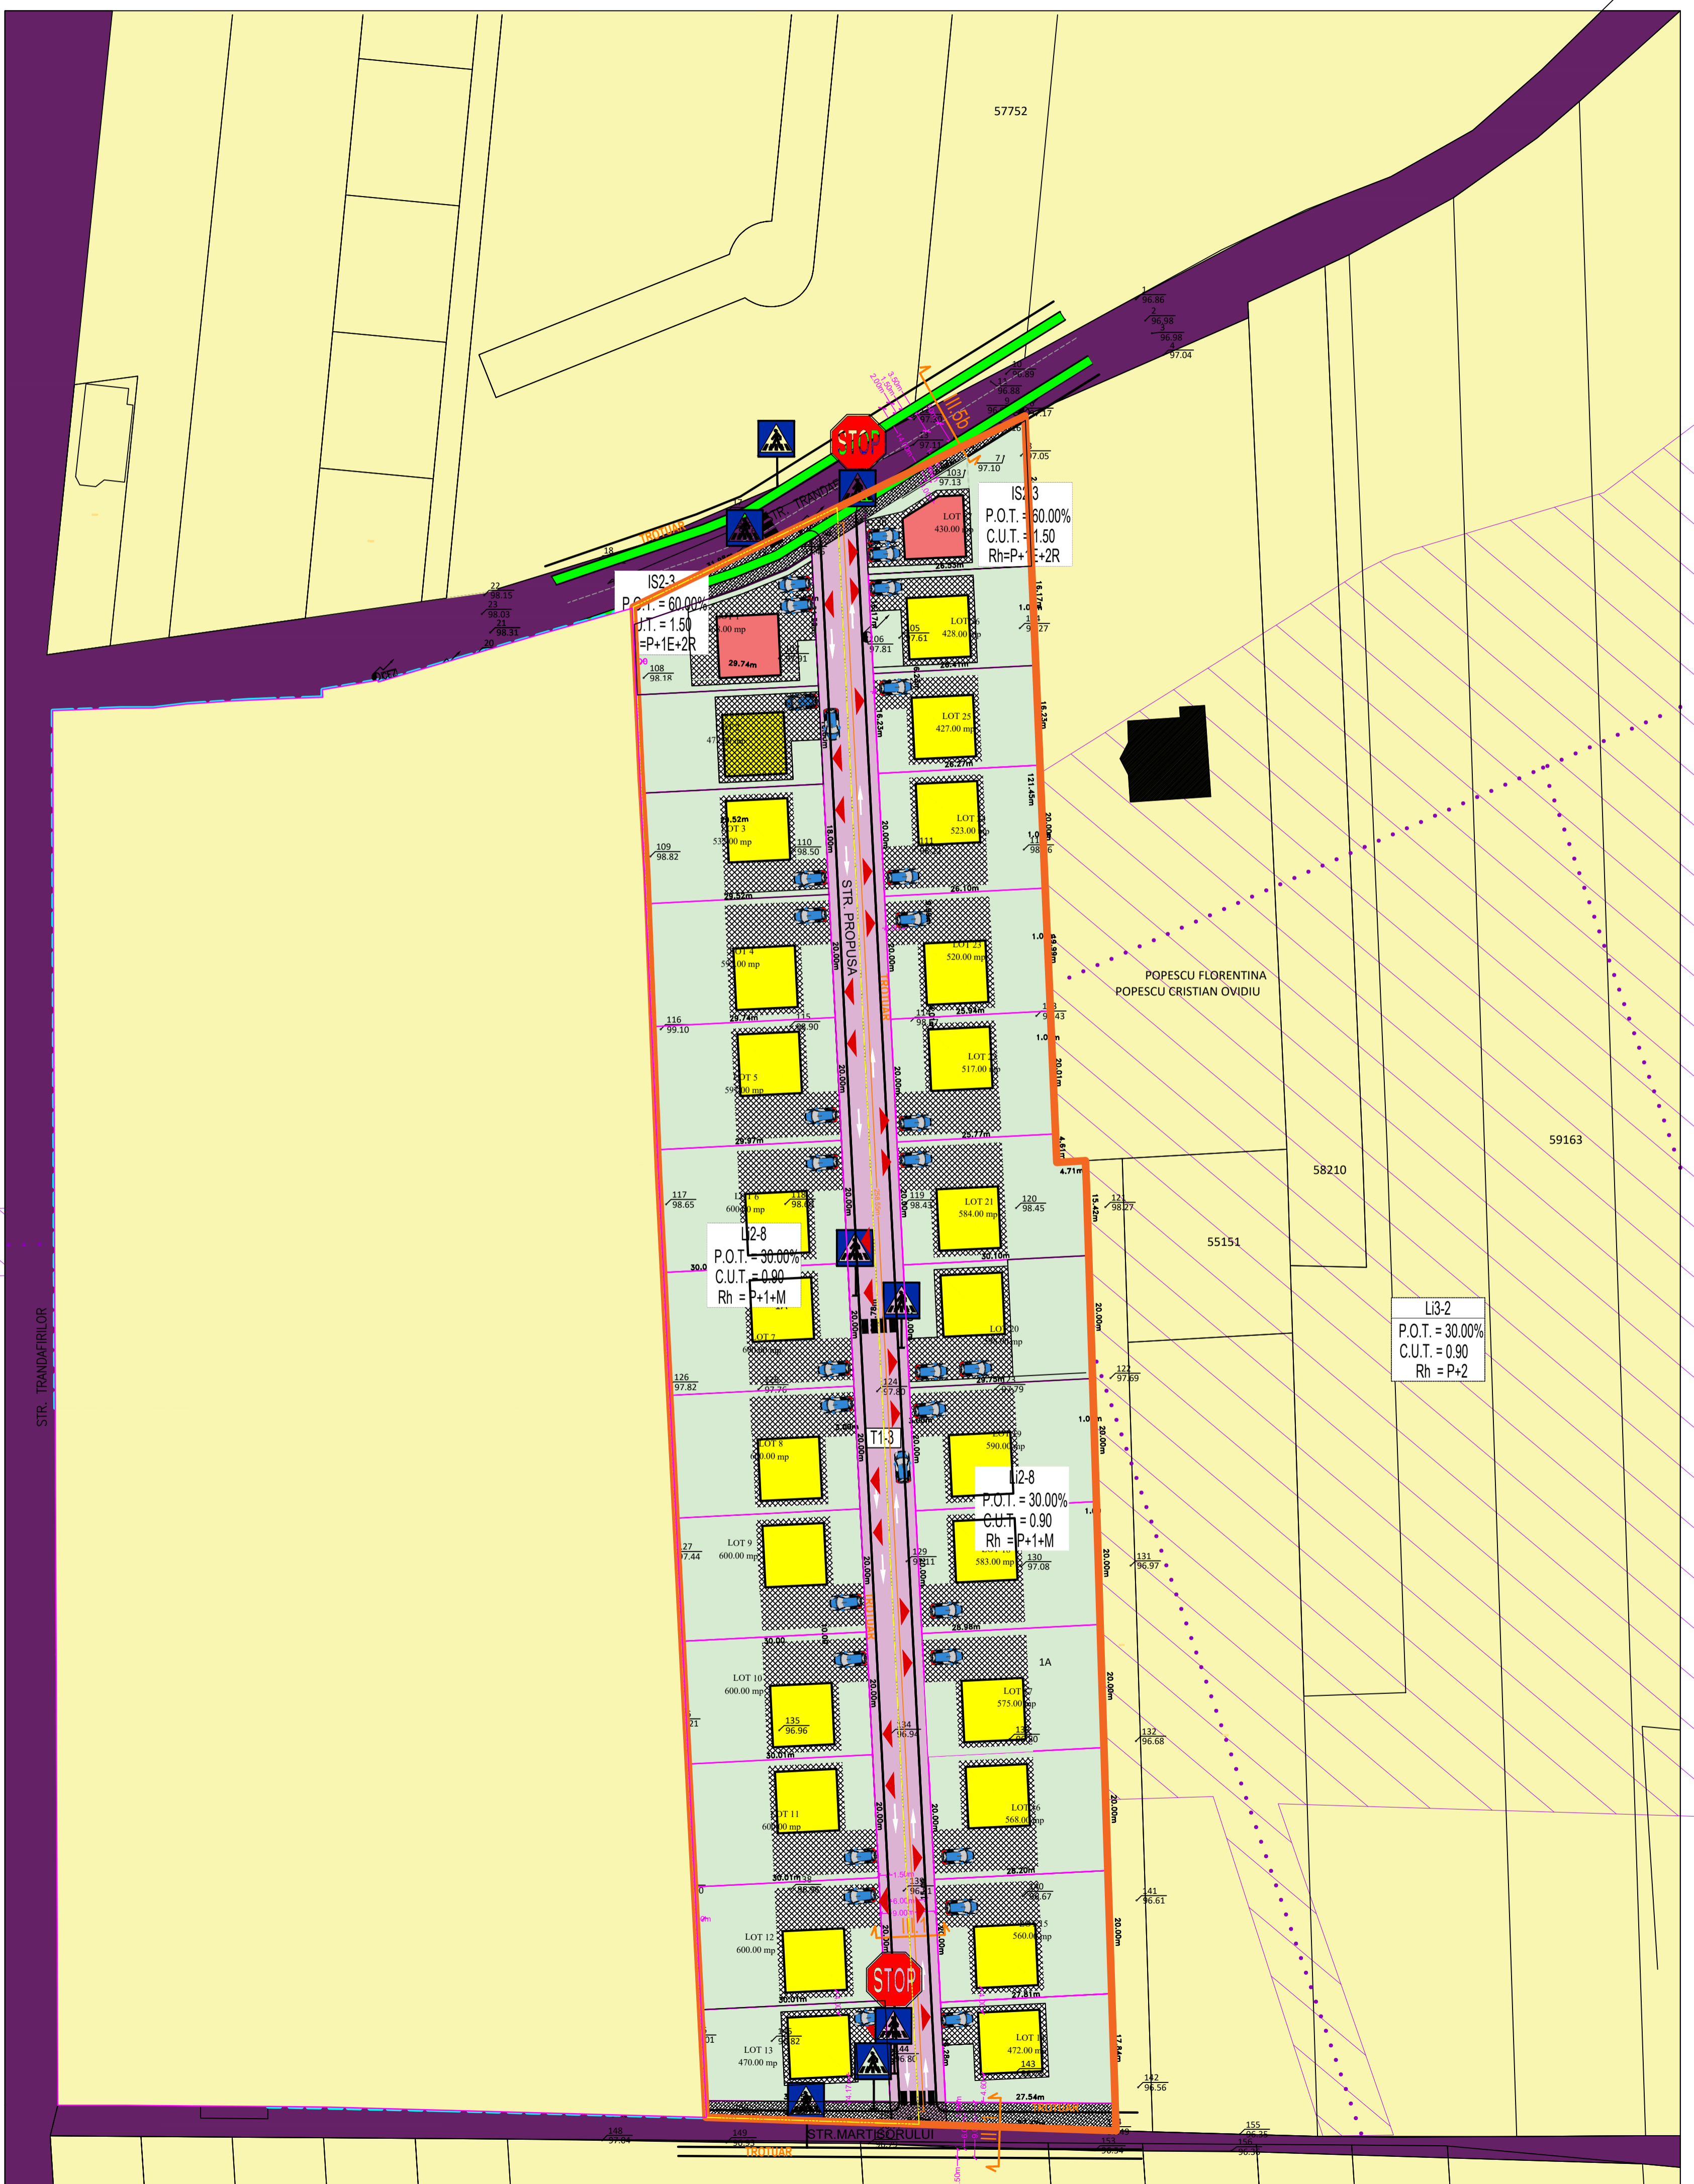

PLAN URBANISTIC ZONAL - LOTIZARE IN VEDEREA CONSTRUIRII LOCUINTE INDIVIDUALE

BENEFICIAR: CEPOI PAULA
PRODAN MIHAELA

- | | |
|---------------------------------|------------------------|
| LIMITE | CIRCULATII |
| Limită teren studiat | Circulație existentă |
| Limită teren care a generat PUZ | Circulație propusă |
| Limite parcele | Ax carosabil |
| Limite parcela nou create | Banda ciclisti propusa |
| | Direcție de mers |

ZONIFICARE FUNCTIONALA EXISTENTA CONFORM PUG MUN CARACAL APROBAT

- Locuire - LI3-2 locuinte individuale si colective mici, cu maxim P+2 niveluri, in zona de restructurare, conform PUG în vigoare
- Traseu drum prezumtiv propus prin PUG aprobat
- Constructii existente pe parcelele invecinate
- Suprafete de teren ce necesita expropriere in vederea largirii profilului stradal

ZONIFICARE PROPUSA

- LI2-8 - locuinte individuale si colective mici, cu maxim P+2 niveluri, in ansamblu preponderent rezidentiale
- IS2-3 - subzona serviciilor comerciale si functiunilor adiacente locuinii
- Locuinte individuale propuse
- Echipamente de interes public
- Acces carosabil/pietonal
- Circulatii caarosabile/pietonale in interiorul parcelei
- Spatiu verde amenajat in interiorul parcelei

Profil propus - strada categoria III.5b - STR. TRANDAFIRILOR

Profil propus - strada categoria III.1 - STR. MARTISORULUI

Profil propus - T1-3

VERIFICATOR / EXPERT	NUME	SEMINATURA	CERINTA	REFERAT / EXPERTIZA NR / DATA	Proiect nr.
					61 / 2021
S.C. ANGELA BUSCA ARCHITECTURA SRL CUI 39831471				Beneficiar: CEPOI PAULA PRODAN MIHAELA mun. Caracal, jud. Olt	
SPECIFICATIE	NUME	SEMINATURA	Scara	Titlu proiect	Plan
SEF PROIECT	ca.urb. Angela Busca		1:500	PLAN URBANISTIC ZONAL - LOTIZARE IN VEDEREA	PLAN
PROIECTANT	ca.urb. Angela Busca			CONSTRUIRI LOCUINTE INDIVIDUALE	PLAN
DESEMAT	ca.urb. Angela Busca		2024	str. Trandafirilor nr.14 str. Trandafirilor nr.14, 14A, mun. Caracal, jud. Olt	PRELIMINAR
				Titlu planșă:	Planșă nr.
				MOBILAREA LOTULUI	LOS