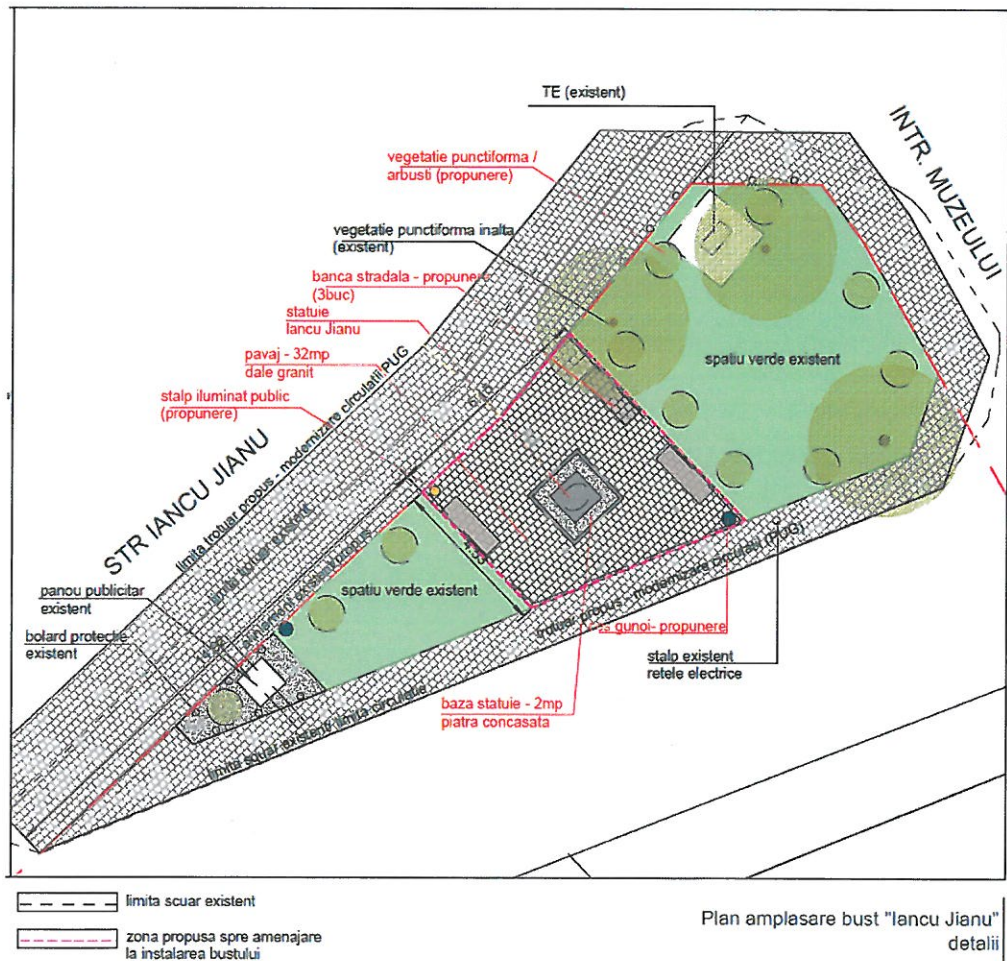

2. Propunere

3. Detalii privind instalarea bustului

bust "IANCU JIANU" si pedestal plan si elevatie - propunere

Statuie Iancu Jianu

- bust: bronz masiv, 128kg, 84cm(l)x90cm(h)
- pedestal 1.05mx1.05mx1.80m,
lastre granit gr. 2mm, aspect sare si piper,
culoare bej

Zona statuie - amenajare propusa

- dale granit, 32mp, culoare gri
- bordura granit 10x15x50, 27ml
- piatra concasata, 2mp
- banca stradala, 3buc
- cos gunoi, 1buc