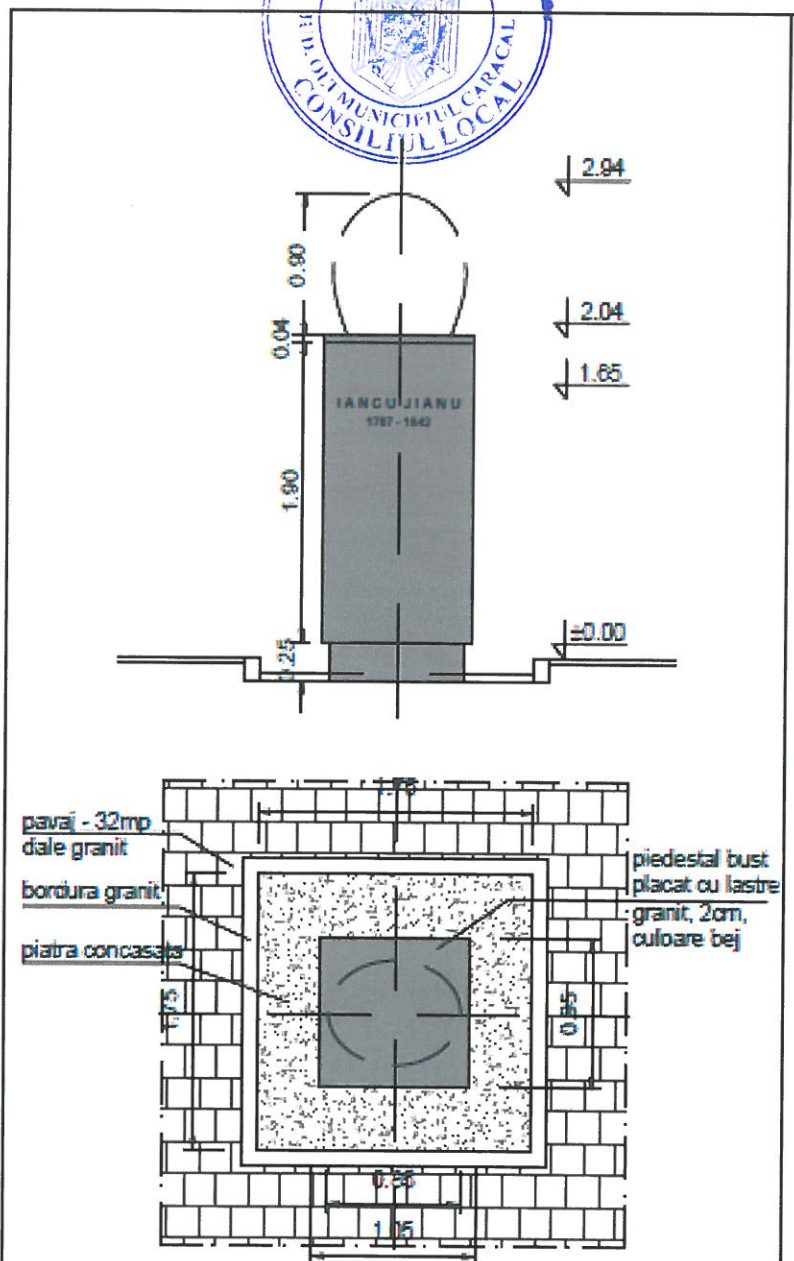

2. Propunere

3. Detalii privind instalarea bustului

bust "IANCU JIANU" si pedestal plan si elevatie - propunere

Statuie Iancu Jianu

- bust: bronz masiv, 128kg, 84cm(l)x90cm(h)
- pedestal 1.05mx1.05mx1.80m,
lastre granit gr. 2mm, aspect sare si piper,
culoare bej

Zona statuie - amenajare propusa

- dale granit, 32mp, culoare gri
- bordura granit 10x15x50, 27ml
- piatra concasata, 2mp
- banca stradala, 3buc
- cos gunoi, 1buc