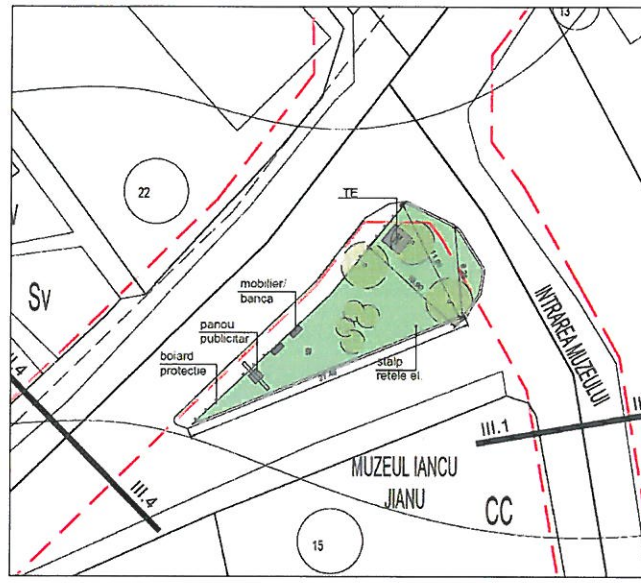

CONTRASEMNEAZĂ
PENTRU LEGĂLITATE
SECRETARUL MUNICIPIULUI,

RĂDESCU-VIOREL EMIL

Hotărârea a fost adoptată cu 16 voturi pentru

Studiu de amplasare a operei de arta - bust masiv din bronz Iancu Jianu

1. Situatie existenta

2. Propunere

3. Detalii privind instalarea bustului

bust "IANCU JIANU" si pedestal plan si elevatie - propunere

Statuie Iancu Jianu

- bust: bronz masiv, 128kg, 84cm(l)x90cm(h)
- pedestal 1.05mx1.05mx1.80m,
lastre granit gr. 2mm, aspect sare si piper,
culoare bej

Zona statuie - amenajare propusa

- dale granit, 32mp, culoare gri
- bordura granit 10x15x50, 27ml
- piatra concasata, 2mp
- banca stradala, 3buc
- cos gunoi, 1buc